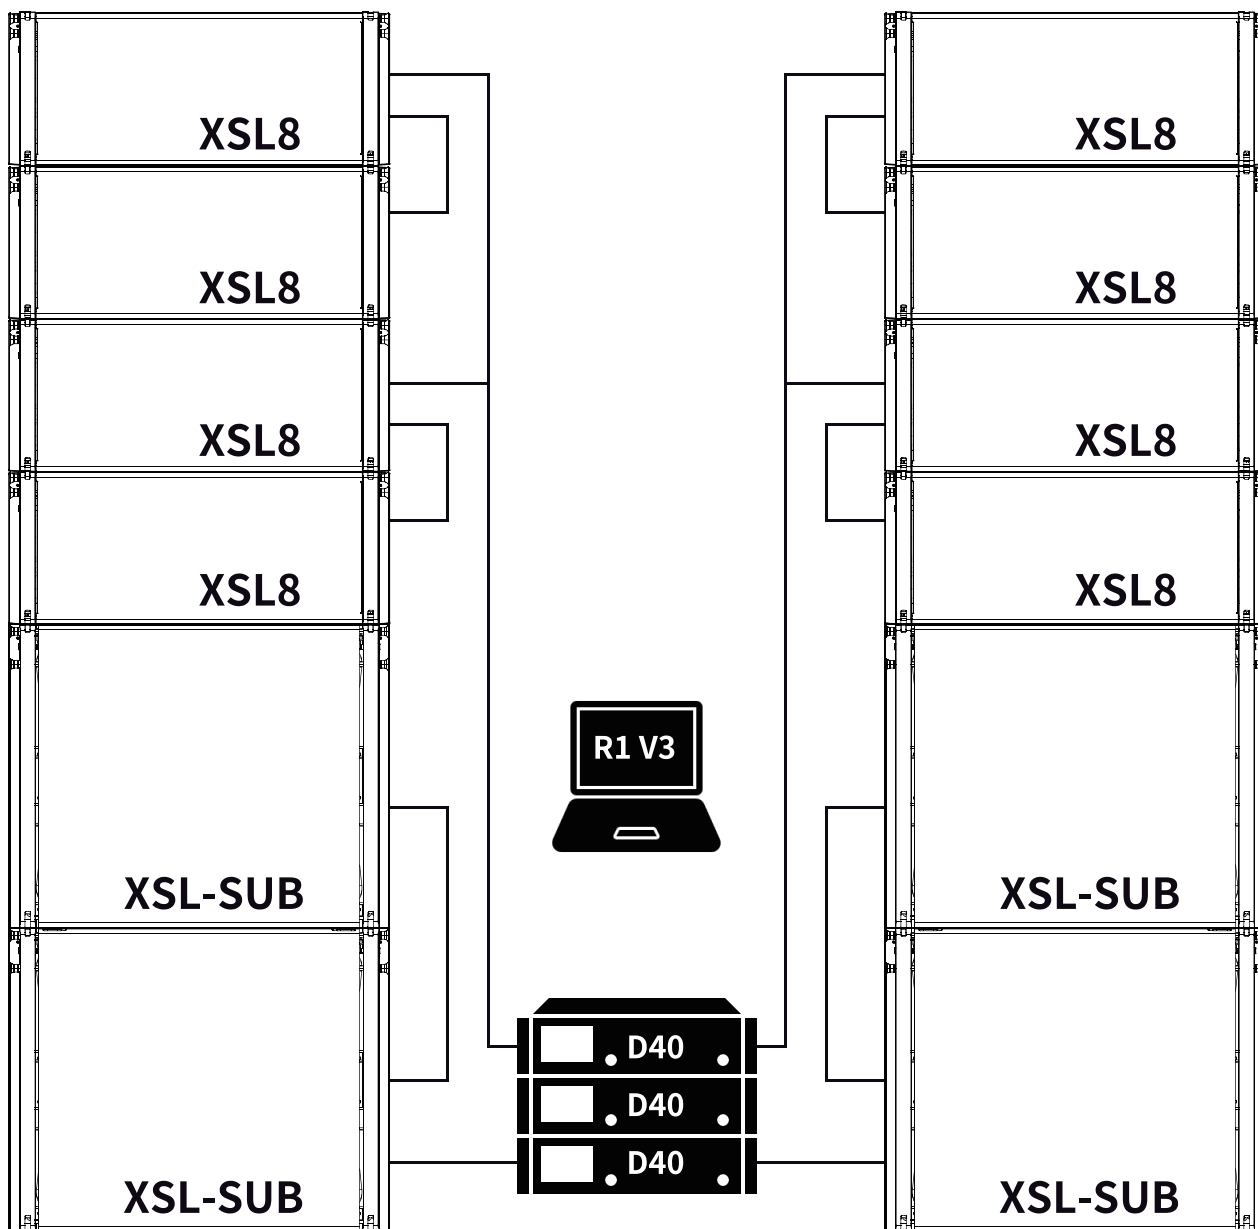

# System plot.

**XSL8 loudspeaker**

**XSL subwoofer**

**D40 amplifier**

**R1 Remote control**

名 称	メーカー名	型 番	標準価格(税込)
XSL8 loudspeaker	d&b audiotechnik	Z0770	オープンプライス
XSL subwoofer	d&b audiotechnik	Z0774	オープンプライス
XSL Stack adapter	d&b audiotechnik	Z5786	オープンプライス
D40 amplifier	d&b audiotechnik	Z2850	オープンプライス