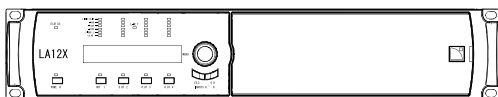

セッティングイメージ(Stage Right/下手)

名 称	メーカー名	型 番	標準価格(税込)
パワード・ライン・アレイ・スピーカー	JBL PROFESSIONAL	SRX910LA	オープンプライス
パワード・サブウーファー	JBL PROFESSIONAL	SRX928S	オープンプライス
ベースプレート	JBL PROFESSIONAL	SRX910LA BP	オープンプライス

名 称	メーカー名	型 番	標準価格(税込)
3ウェイ・パイアンプ・ラインアレイモジュール	MARTIN AUDIO	WPC	オープンプライス
グランドスタック用金具	MARTIN AUDIO	SX218WPC-GRID-J	オープンプライス
18インチデュアルサブウーファー	MARTIN AUDIO	SX218	オープンプライス
4ch専用アンプ	MARTIN AUDIO	IK42-DANTE	オープンプライス