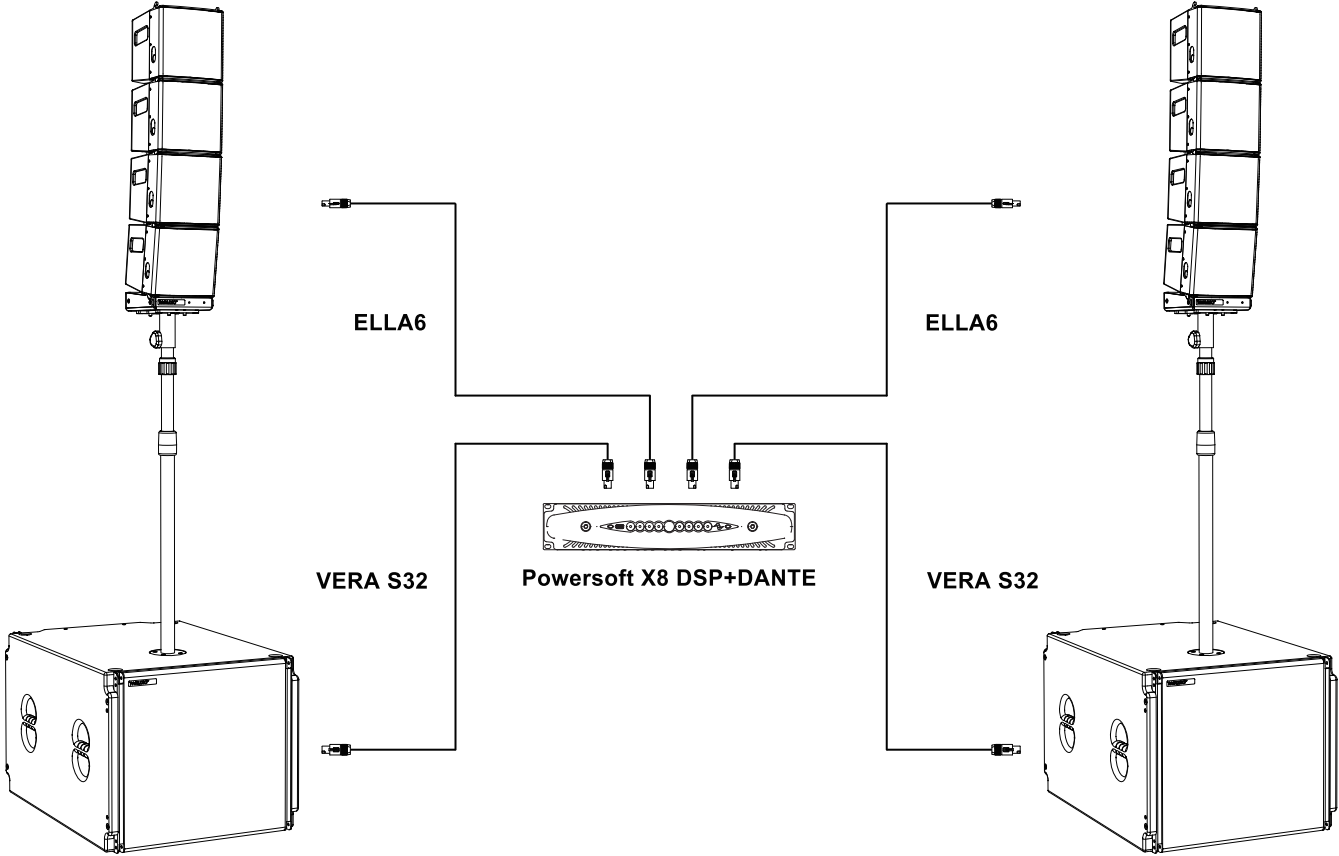

ELLA6 / VERA S32 system configuration

名 称	メーカー名	型 番	標準価格(税込)
カーディオイドラインアレイスピーカー	TW AUDIO	ELLA6	オープンプライス
カーディオイドサブウーファー	TW AUDIO	VERA S32	オープンプライス
8ch DSP内蔵パワーアンプ	Powersoft	X8 DSP+DANTE	オープンプライス