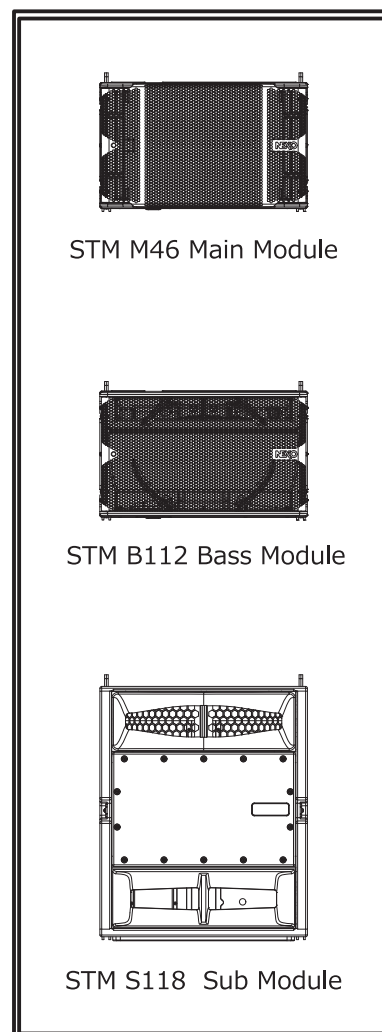

NXAMP4x4mk2 -2			
ch 1	ch 2	ch 3	ch 4
B112 ×3		B112 ×2	

NXAMP4x4mk2 -3			
ch 1	ch 2	ch 3	ch 4
S118 ×3			

名 称	メーカー名	型 番	標準価格(税込)
2wayフルレンジメインモジュール(LF-MF:6.5"×4 / HF:2.5"×4)	NEXO	STM M46	オープンプライス
ベースモジュール(12"×1)	NEXO	STM B112	オープンプライス
サブベースモジュール(18"×1)	NEXO	STM S118	オープンプライス
パワーデジタルTDコントローラー(4x1200W @8Ω)	NEXO	NXAMP4x4mk2	オープンプライス