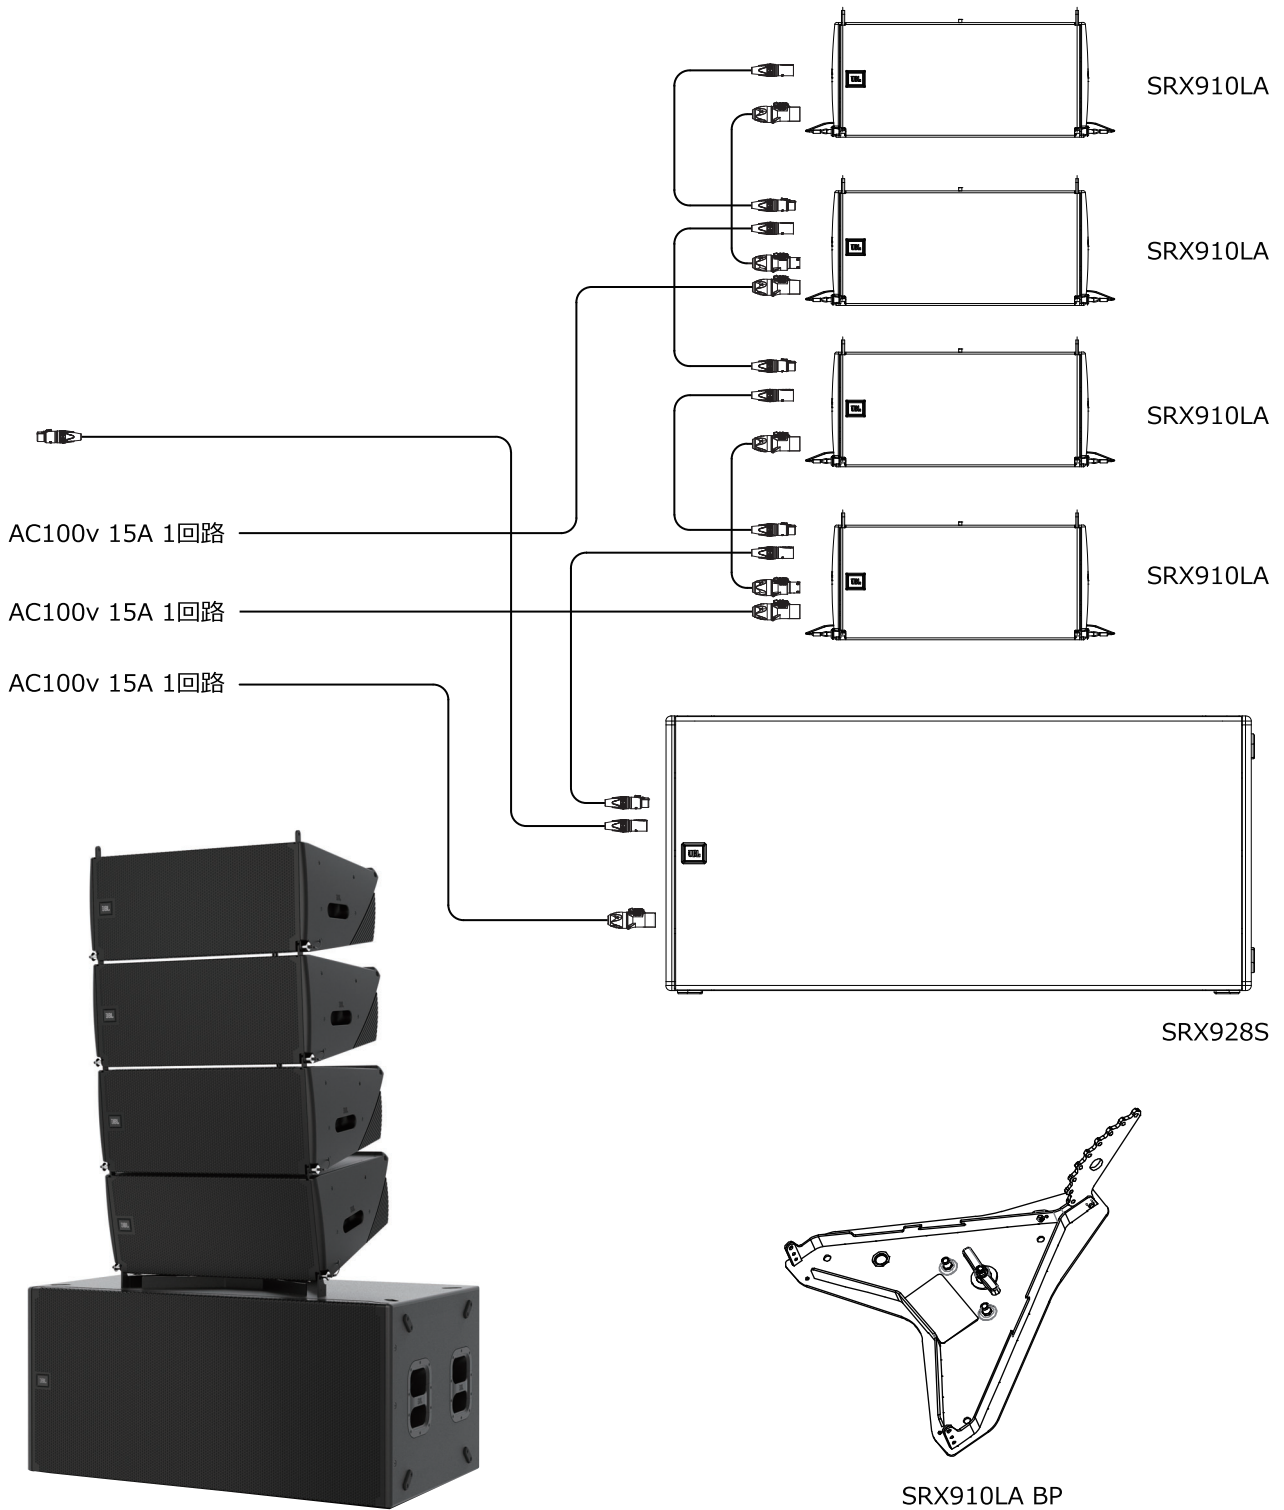

セッティングイメージ(Stage Right/下手)

名 称	メーカー名	型 番	標準価格(税込)
パワード・ライン・アレイ・スピーカー	JBL PROFESSIONAL	SRX910LA	オープンプライス
パワード・サブウーファー	JBL PROFESSIONAL	SRX928S	オープンプライス
ベースプレート	JBL PROFESSIONAL	SRX910LA BP	オープンプライス