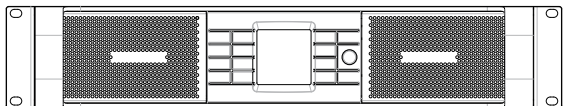

CH 1	CH 2	CH 3	CH 4
MV210-HC ①	MV210-HC ②		
LF	HF	LF	HF

PLM12K44