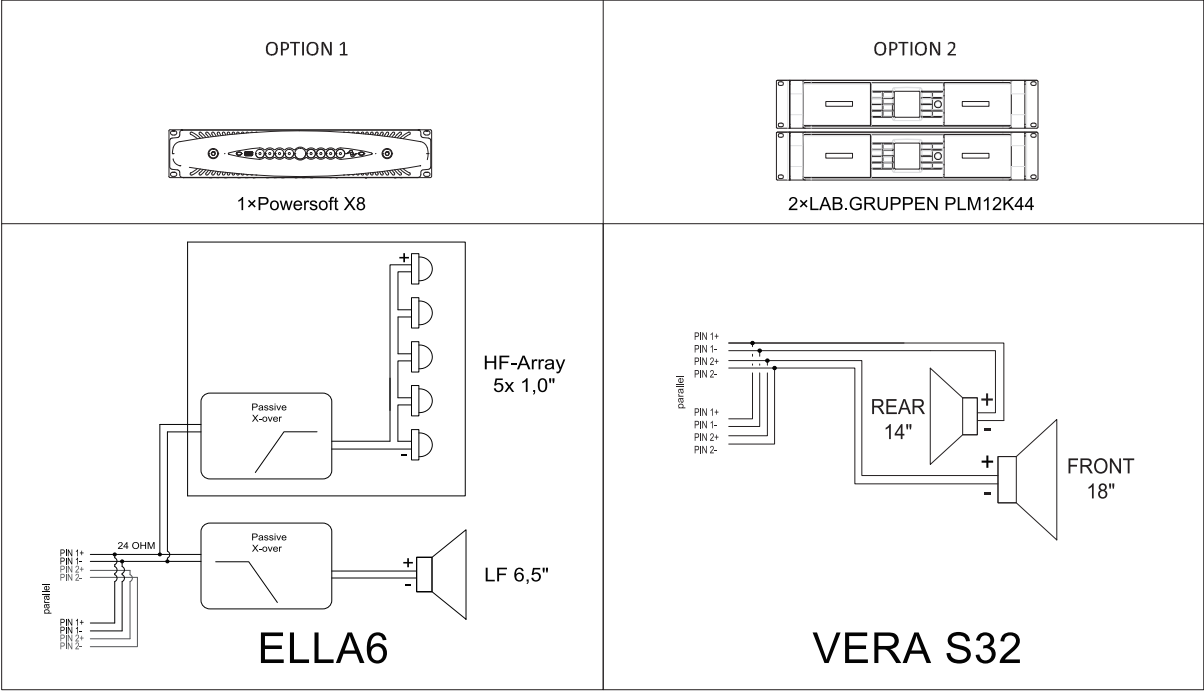

ELLA6 / VERA S32 system configuration

名 称	メーカー名	型 番	標準価格(税込)
カーディオイドラインアレイスピーカー	TW AUDIO	ELLA6	オープンプライス
カーディオイドサブウーファー	TW AUDIO	VERA S32	オープンプライス
8ch DSP内蔵パワーアンプ	Powersoft	X8 DSP+DANTE	オープンプライス