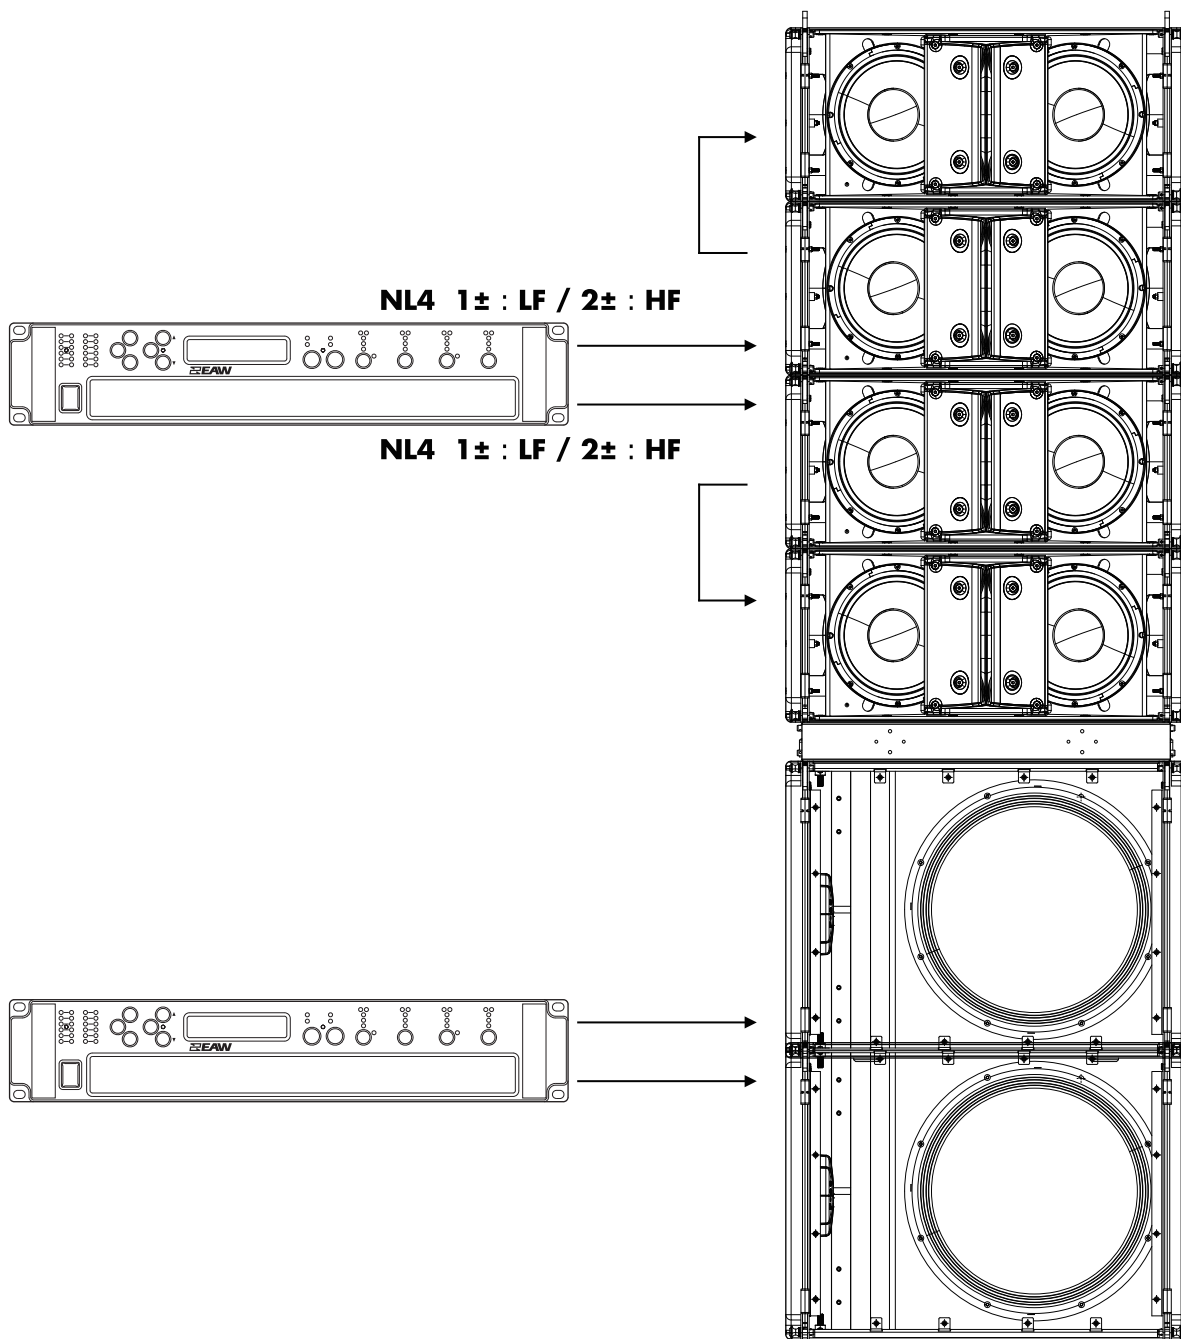

KF210 + SB818 : 4/2 System

名 称	メーカー名	型 番	標準価格(税込)
PASSIVE 2-WAY LINE ARRAY	EAW	KF210	オープンプライス
SINGLE 18-INCH FLYABLE SUBWOOFER	EAW	SB818	オープンプライス
4ch DSP POWER AMP	EAW	UXA Series	オープンプライス