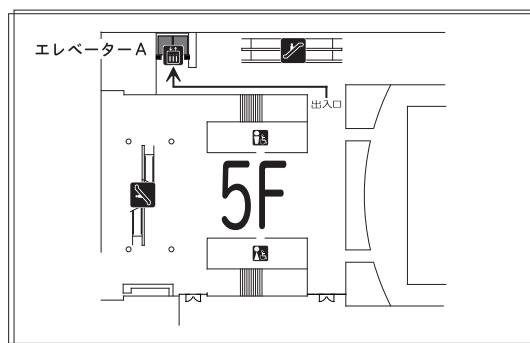

個室展示

会場：5階 控室

プロフェッショナルモニタースピーカー
MS-50FS・ME-30SAT（仮）展示ブース

会場：5階 会議室501

新発売！

シーリングアレイマイクロホンでの
リモート会議システムデモンストレーション

会場：7階 会議室701・702

特設デモルームにて
イマーシブオーディオシステム
d&b Soundscape の体験デモ、学習
できる各種イベントを両日開催

各種 d&b Soundscape イベントは
全て事前予約優先となります。
当日の残席は整理券を配布を予定
会場でご確認ください

展示会場外のお客様用エレベーターAで
5階から7階へ