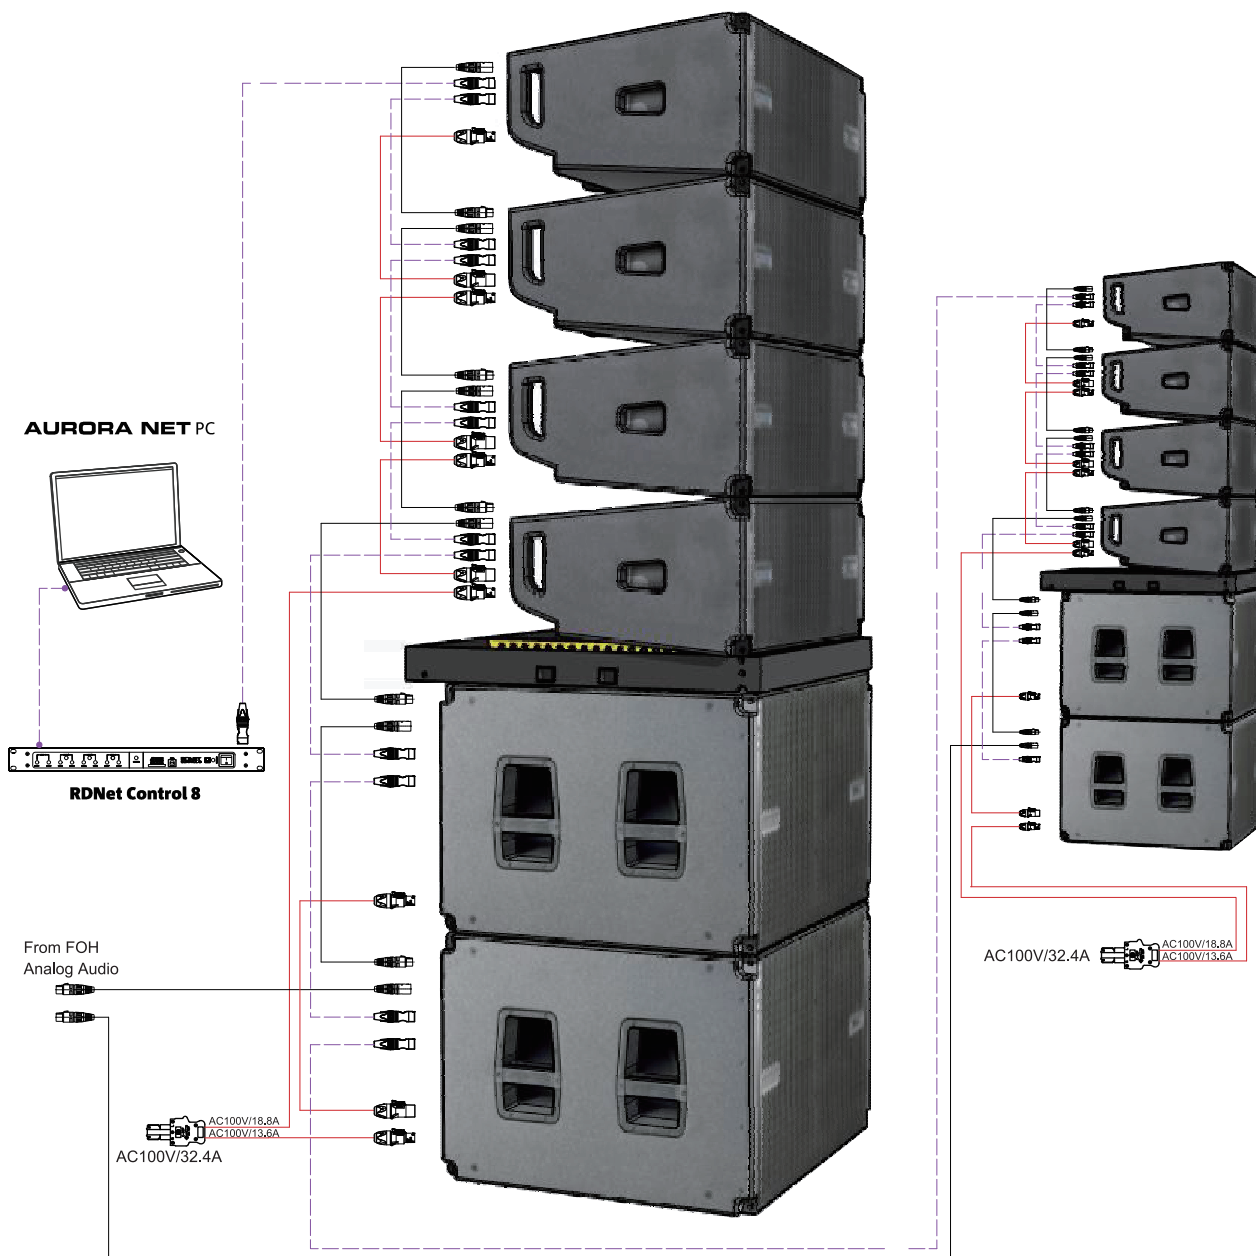

dBTechnologies

VIO L210

2-Way アクティブスピーカー

LF **2 x 10"** (2.5" v.c.)
HF **1 x 1.4"** (3" v.c.)
DIGIPRO G3 **900w RMS** Amplifier
Max SPL **135dB**
周波数特性 **67 - 18000 Hz**
RNet 対応
消費電流 **4.7A** (100~120V時)

VIO S118

アクティブ ホーンロード フライアブル サブウーハー

LF : **1 x 18"** (4" v.c.)
DIGIPRO G3 **900w RMS** Amplifier
Max SPL **139dB**
周波数特性[-10dB] **36 Hz~**
RNet 対応
消費電流 **6.8A** (100~120V時)

名 称	メーカー名	型 番	標準価格(税込)
2-Wayアクティブスピーカー	dBTechnologies	VIO L210	¥805,200
アクティブバスレフレックスサブウーハー	dBTechnologies	VIO S118	¥869,000