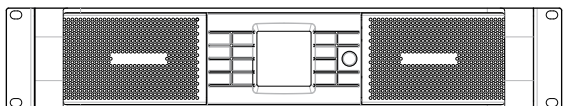

PLM12K44

CH 1	CH 2	CH 3	CH 4
MV210-HC ①	MV210-HC ②		
LF	HF	LF	HF

CH 1	CH 2	CH 3	CH 4
MV210-HC ③	MV210-HC ④		
LF	HF	LF	HF

CH 1	CH 2	CH 3	CH 4
MS121 ①	MS121 ②	-	-

名 称	メーカー名	型 番	標準価格(税込)
デュアル10インチ Hybrid Curveラインアレイエレメント	Turbosound	MV210-HC	¥979,000
シングル21インチ リフレックス・ロード・サブウーファー	Turbosound	MS121	¥913,000
4 in 4 out Lake Processor搭載パワーアンプ	Lab.gruppen	PLM12K44	¥1,760,000
4 in 4 out Lake Processor搭載パワーアンプ	Lab.gruppen	PLM20K44	¥2,310,000