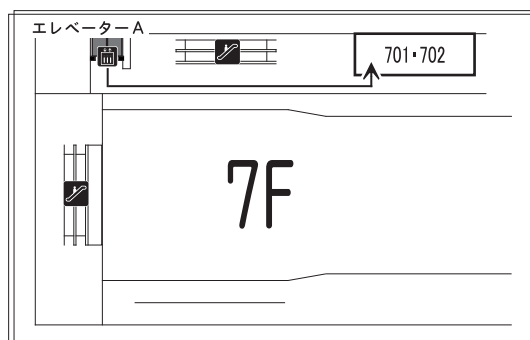

展示会場外のお客様用エレベーターAで
5階から7階へ