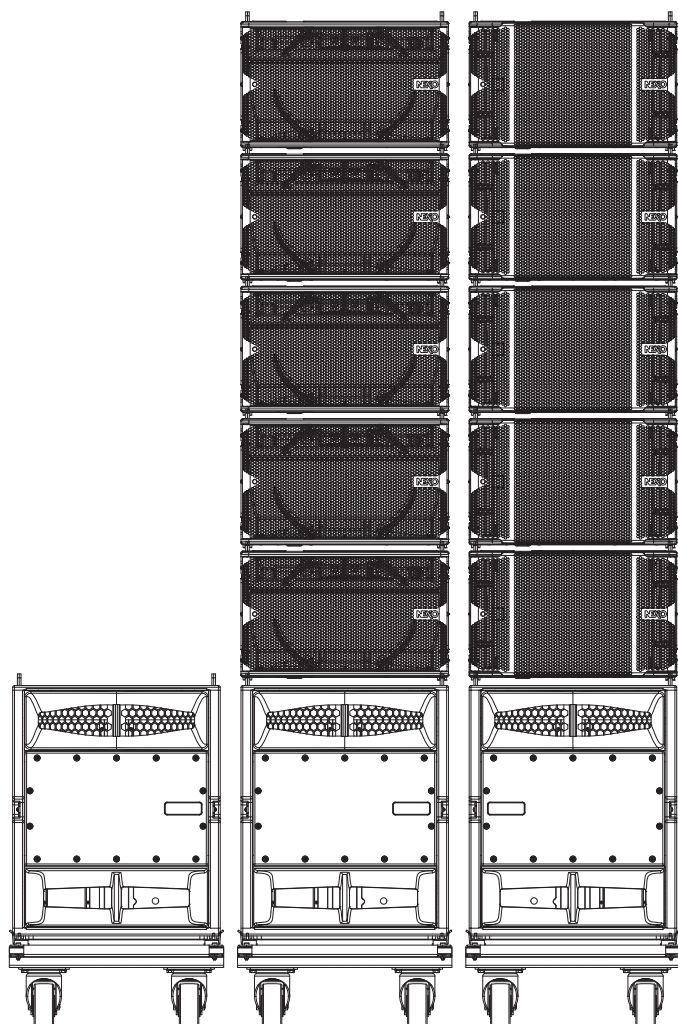

NXAMP4x4mk2 -1			
ch 1	ch 2	ch 3	ch 4
M46 LF ×3	M46 HF ×3	M46 LF ×2	M46 HF ×2

NXAMP4x4mk2 -2			
ch 1	ch 2	ch 3	ch 4
B112 ×3		B112 ×2	

NXAMP4x4mk2 -3			
ch 1	ch 2	ch 3	ch 4
S118 ×3			

名 称	メーカー名	型 番	標準価格(税込)
2wayフルレンジメインモジュール(LF-MF:6.5"×4 / HF:2.5"×4)	NEXO	STM M46	オープンプライス
ベースモジュール(12"×1)	NEXO	STM B112	オープンプライス
サブベースモジュール(18"×1)	NEXO	STM S118	オープンプライス
パワーデジタルTDコントローラー(4x1200W @8Ω)	NEXO	NXAMP4x4mk2	オープンプライス