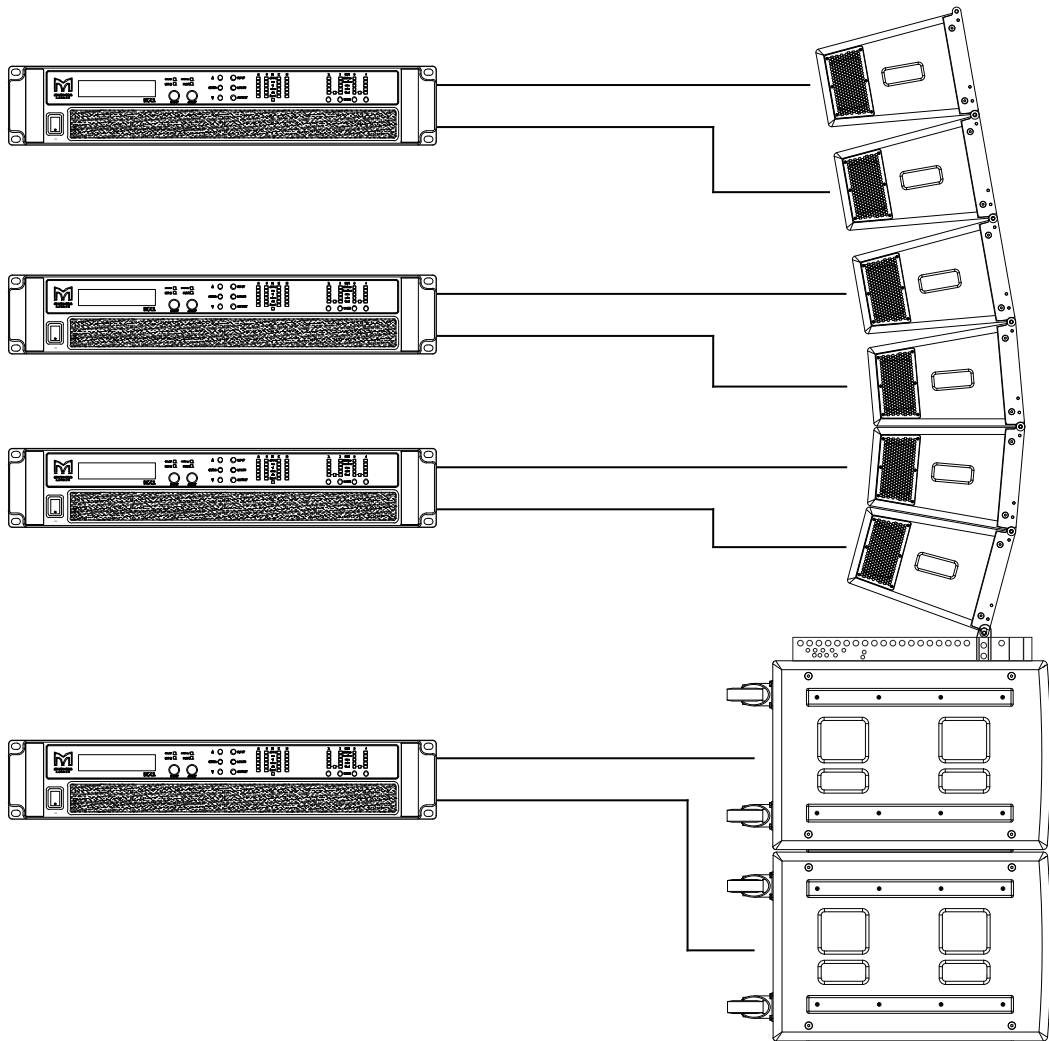

セッティングイメージ(Stage Right/下手)

名 称	メーカー名	型 番	標準価格(税込)
パワード・ライン・アレイ・スピーカー	JBL PROFESSIONAL	SRX910LA	オープンプライス
パワード・サブウーファー	JBL PROFESSIONAL	SRX928S	オープンプライス
ベースプレート	JBL PROFESSIONAL	SRX910LA BP	オープンプライス

名 称	メーカー名	型 番	標準価格(税込)
3ウェイ・パイアンプ・ラインアレイモジュール	MARTIN AUDIO	WPC	オープンプライス
グランドスタック用金具	MARTIN AUDIO	SX218WPC-GRID-J	オープンプライス
18インチデュアルサブウーファー	MARTIN AUDIO	SX218	オープンプライス
4ch専用アンプ	MARTIN AUDIO	IK42-DANTE	オープンプライス